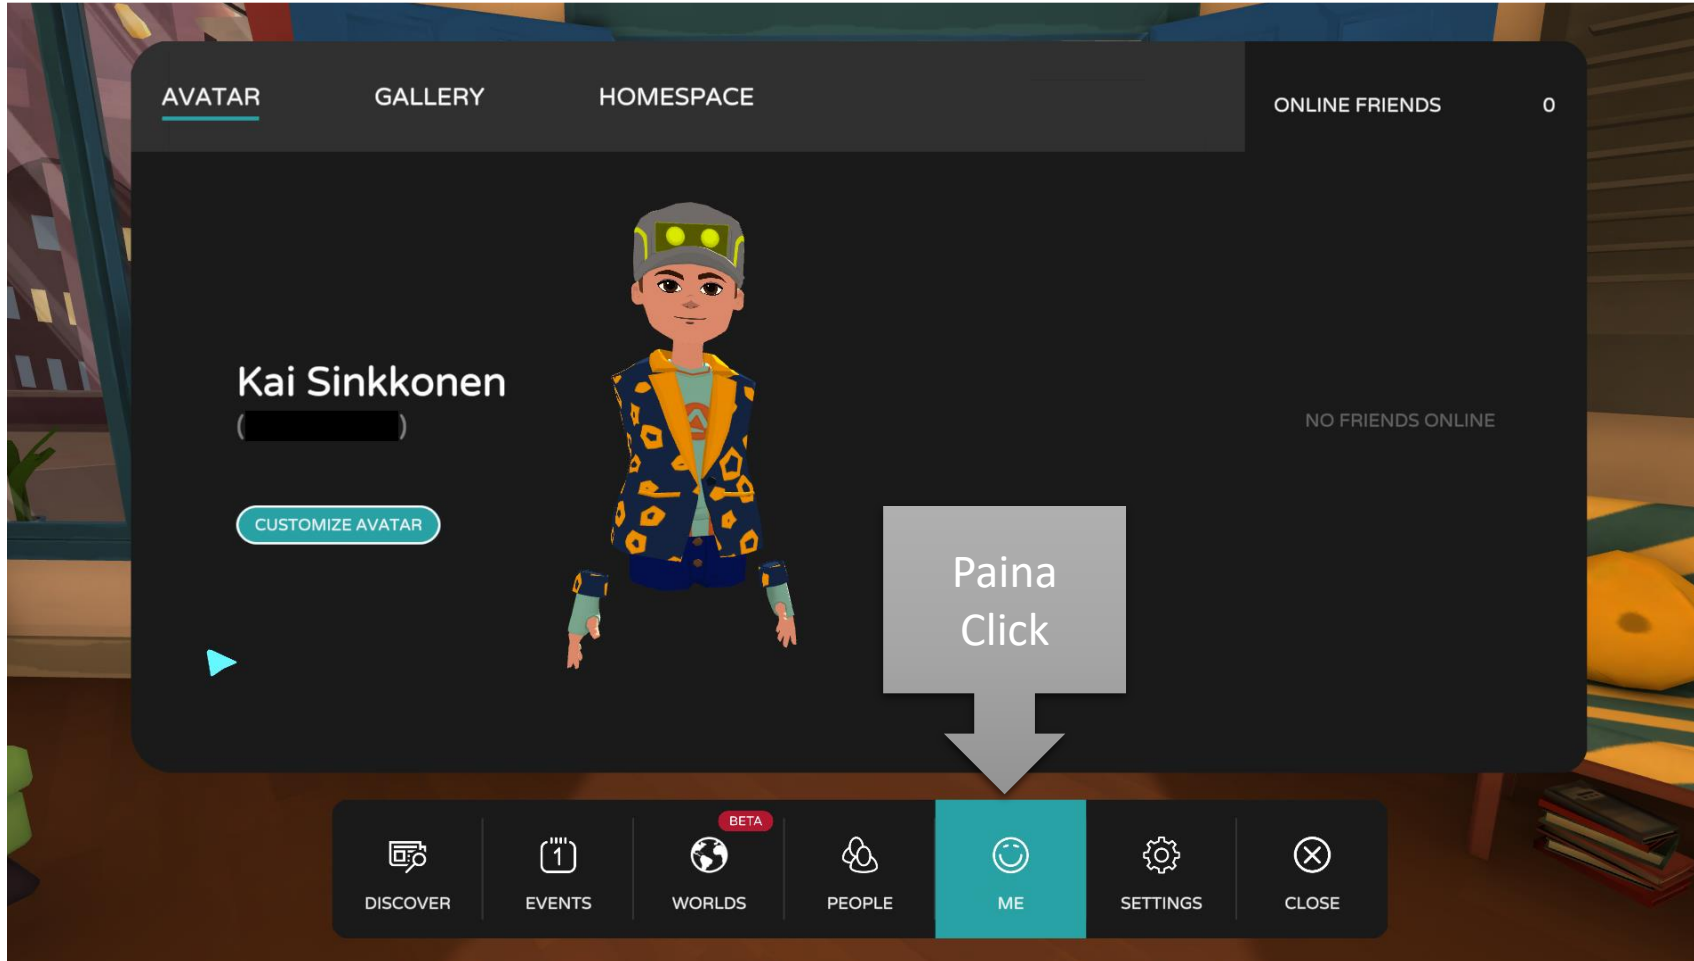

Tuunaa avatarsiasi – Customize your avatar

- Muokkaa avatarsiasi sellaiseksi miten itse haluat.
- Custome your avatar what you like other see in altspace