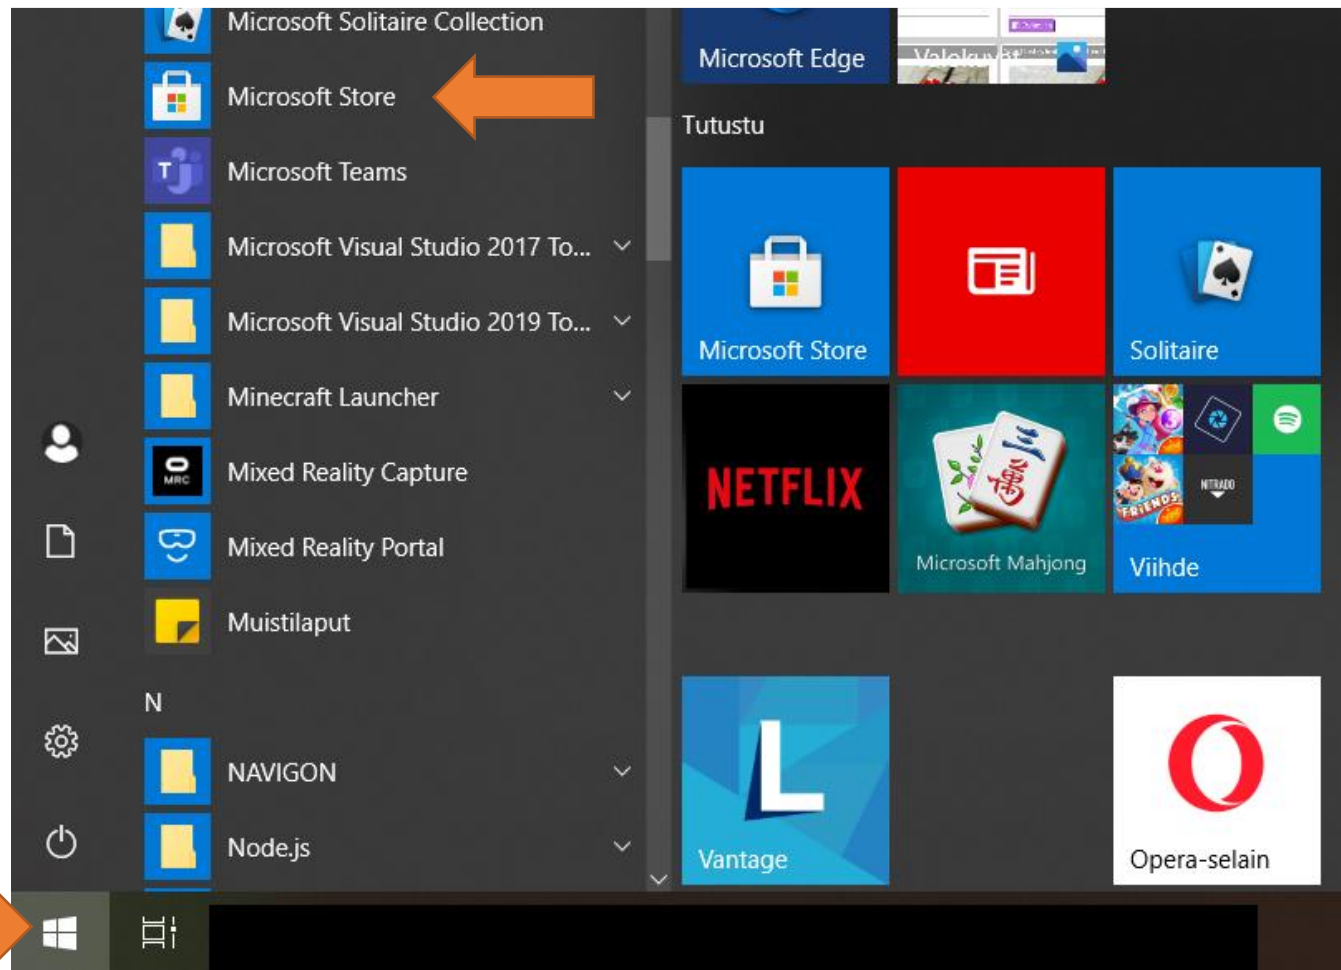

# Avaa Microsoft Store – Open Microsoft Store

- Avaa Windows logosta sovelluslista ja etsi **Microsoft Store** sovelluskauppa.
- Avaa Microsoft Store
- Open Windows icon application list and find **Microsoft Store** app in list.
- Open Microsoft Store