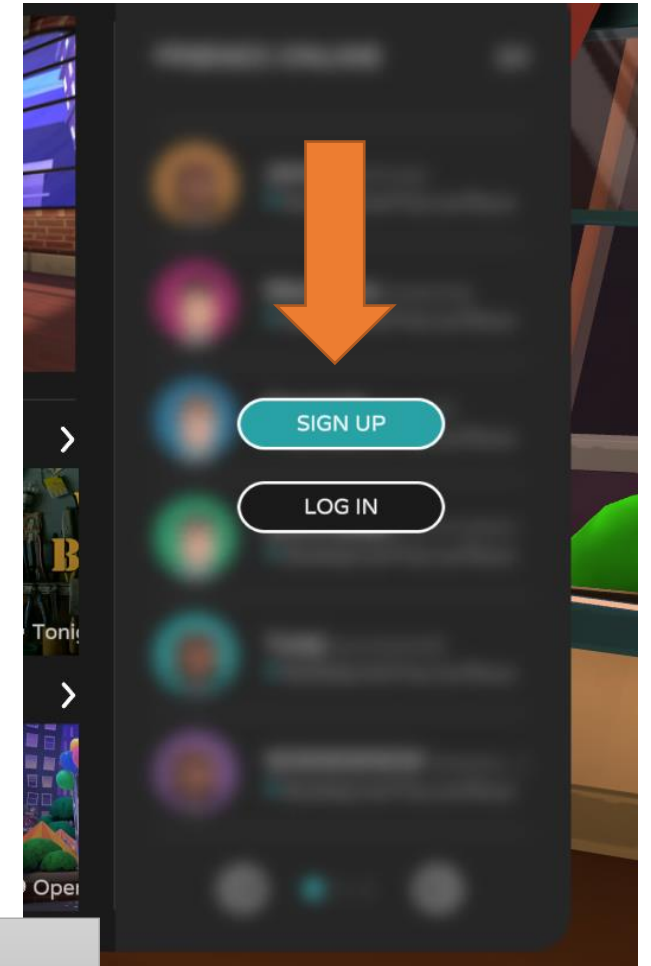

# Tunnuksen luonti – Account register

**SIGN UP**

Display Name - This is what others see.

Username - This is unique to your account.

Email - Used to log you in.

Password - Must be at least 8 characters.

REGION < United States >

BIRTHDAY < SEP > < 30 > < 2020 >

Email me about new features & events

[Terms of Service](#) | [Privacy Policy](#)

CANCEL CREATE

- Luo itsellesi tunnus SIGN UP napista
- **Display name** – Anna nimi mitkä muut käyttäjät näkevät maailmassa
- **Username** – Anna tilillesi tunnus, jotta muut esim. kaverit osaavat kutsua sinut kaveriksi
- **Email** – Anna toimiva sähköpostiosoite, jolla voit kirjautua AtlspaceVR takaisin tai Atlspace nettisivuille.
- **Password** – Anna salasana jonka muista jatkossakin.
- **REGION** – Anna alue missä sijaitse. Esim. Finland.
- **BIRTHDAY** – Anna syntymäaika, sinun täytyy olla vähintään 13 vuotias, jotta voit käyttää sovellusta.