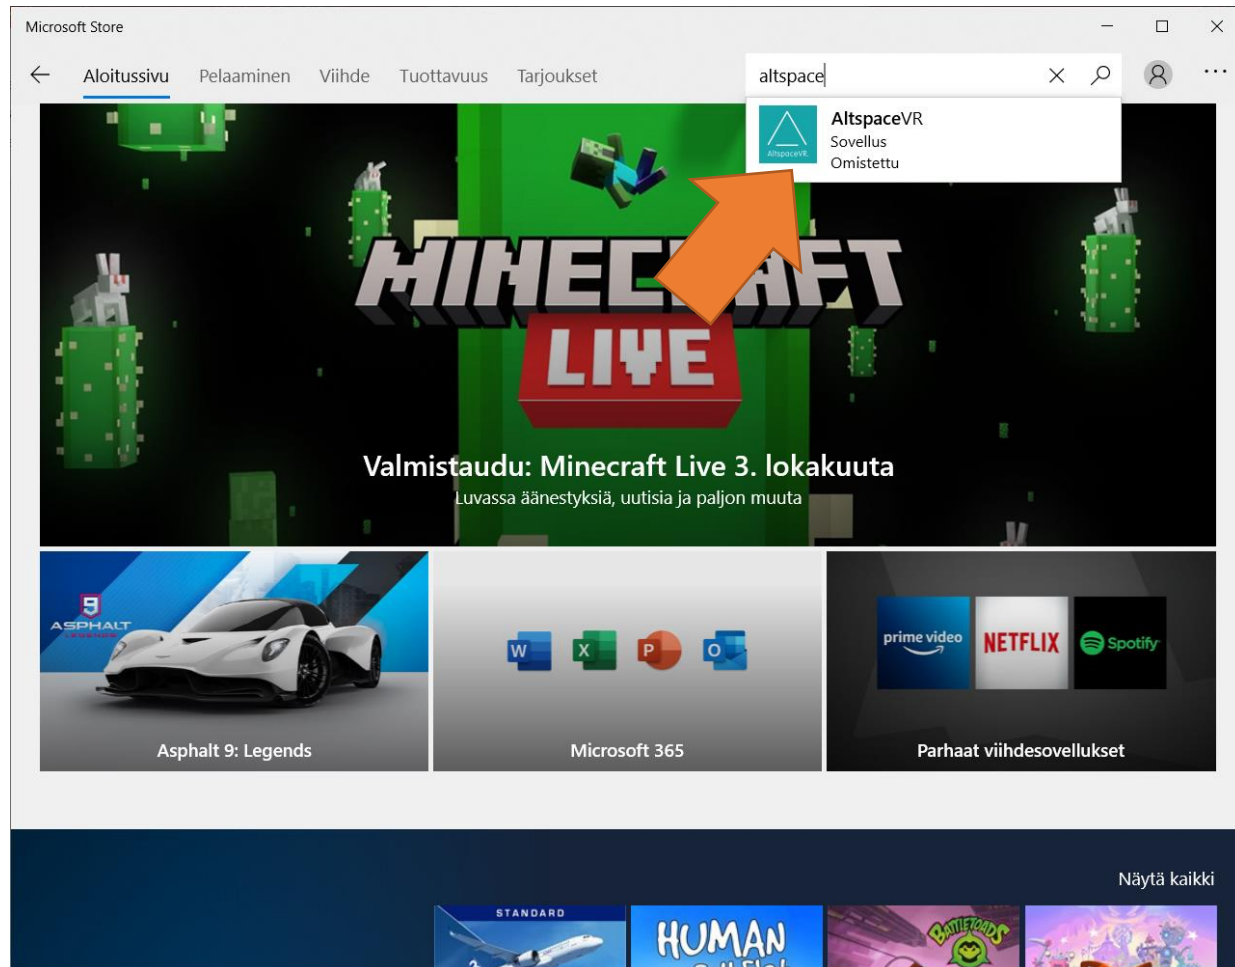

Hae AltspaceVR – Find AltspaceVR

- Hae AltspaceVR sovellus kaupasta.
- Find AltspaceVR app in store