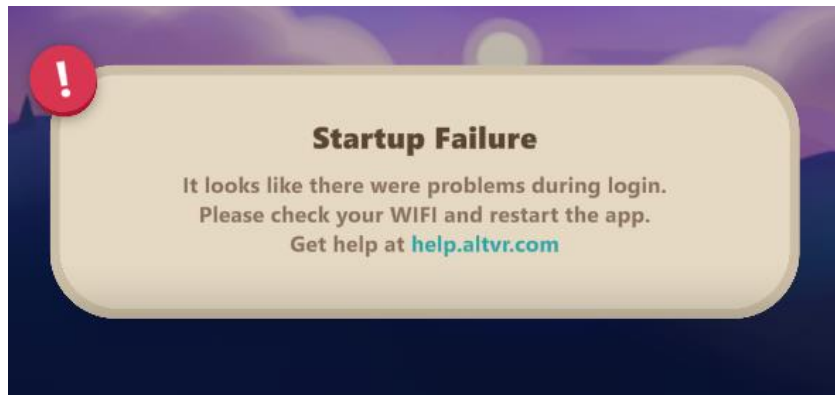

Käynnistys ja ongelmat – Starting and problems

- Mikäli kaikki on ok, niin sovellus käynnistyy ja pääset tekemään tunnuksia ja avataria.
- If all its okei app open normaly and you can go make account and avatar
- Virheen sattuessa ongelma sammuu automaattisesti hetken kuluttua. Avaa sovellus uudelleen.
- Mikä tulee virhe **Out of Date** sovellus tulee päivittää Microsoft Storesta (**EI OSAA ITSE PÄIVITTÄÄ**)
- Get error app close automatic. Start app again.
- If you get error **Out of Date** app need update Microsoft Store. (**APP NOT UPDATE AUTOMATIC**)