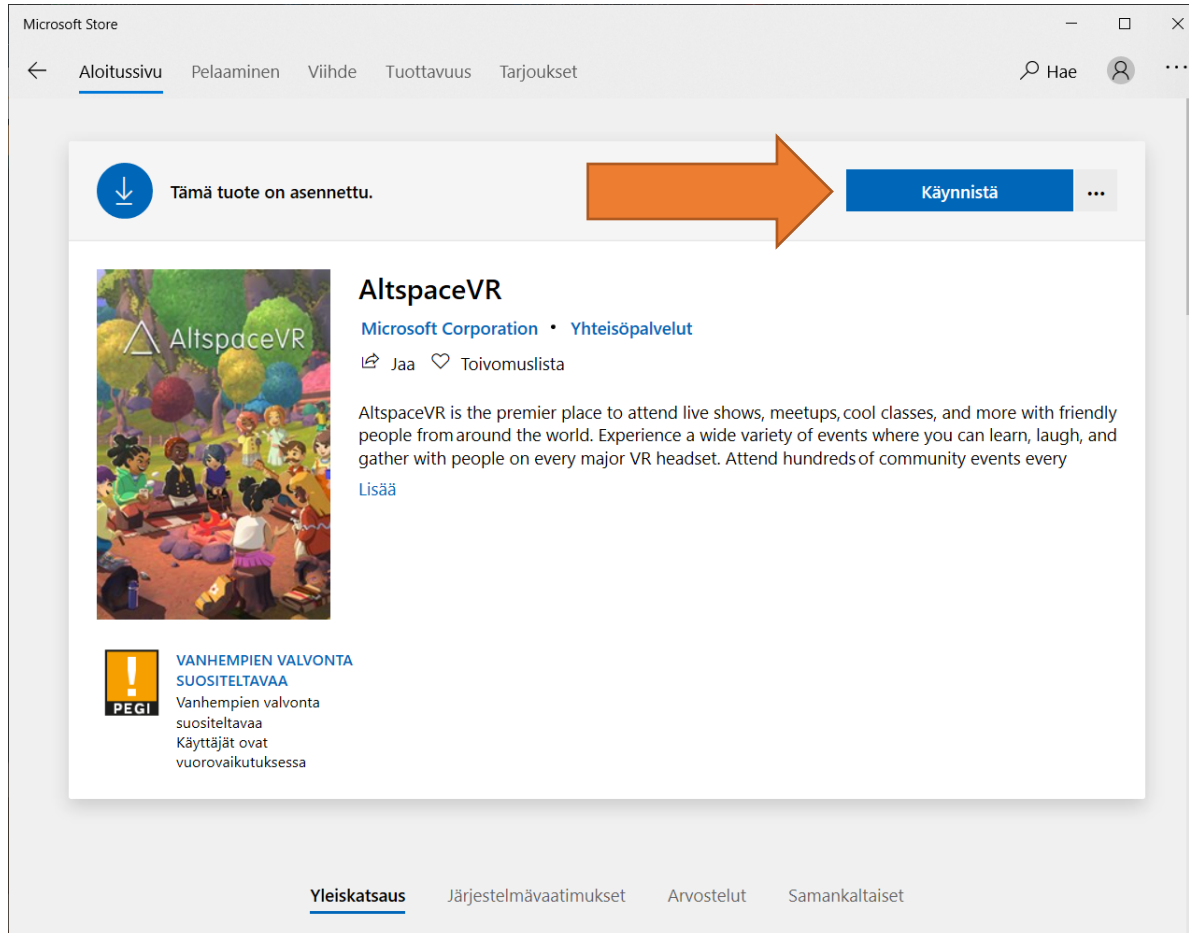

Asennus - Install

- Paina sinistä nappia, jossa lukee ilmainen tai asenna.
- Uudella koneella Microsoft voi kysyä tunnuksia, mutta tuon kohdan voidaan ohittaa X napista oikeasta yläkulmasta.
- Press blue button, its read free or install.
- New PC may ask Microsoft account login, but your can skip that click X close button right up corner.