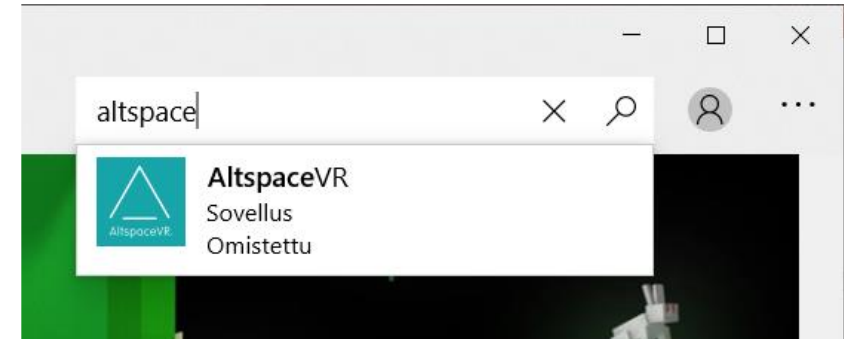

Hae AltspaceVR – Find AltspaceVR

- Hae AltspaceVR sovellus kaupasta.
- Find AltspaceVR app in store