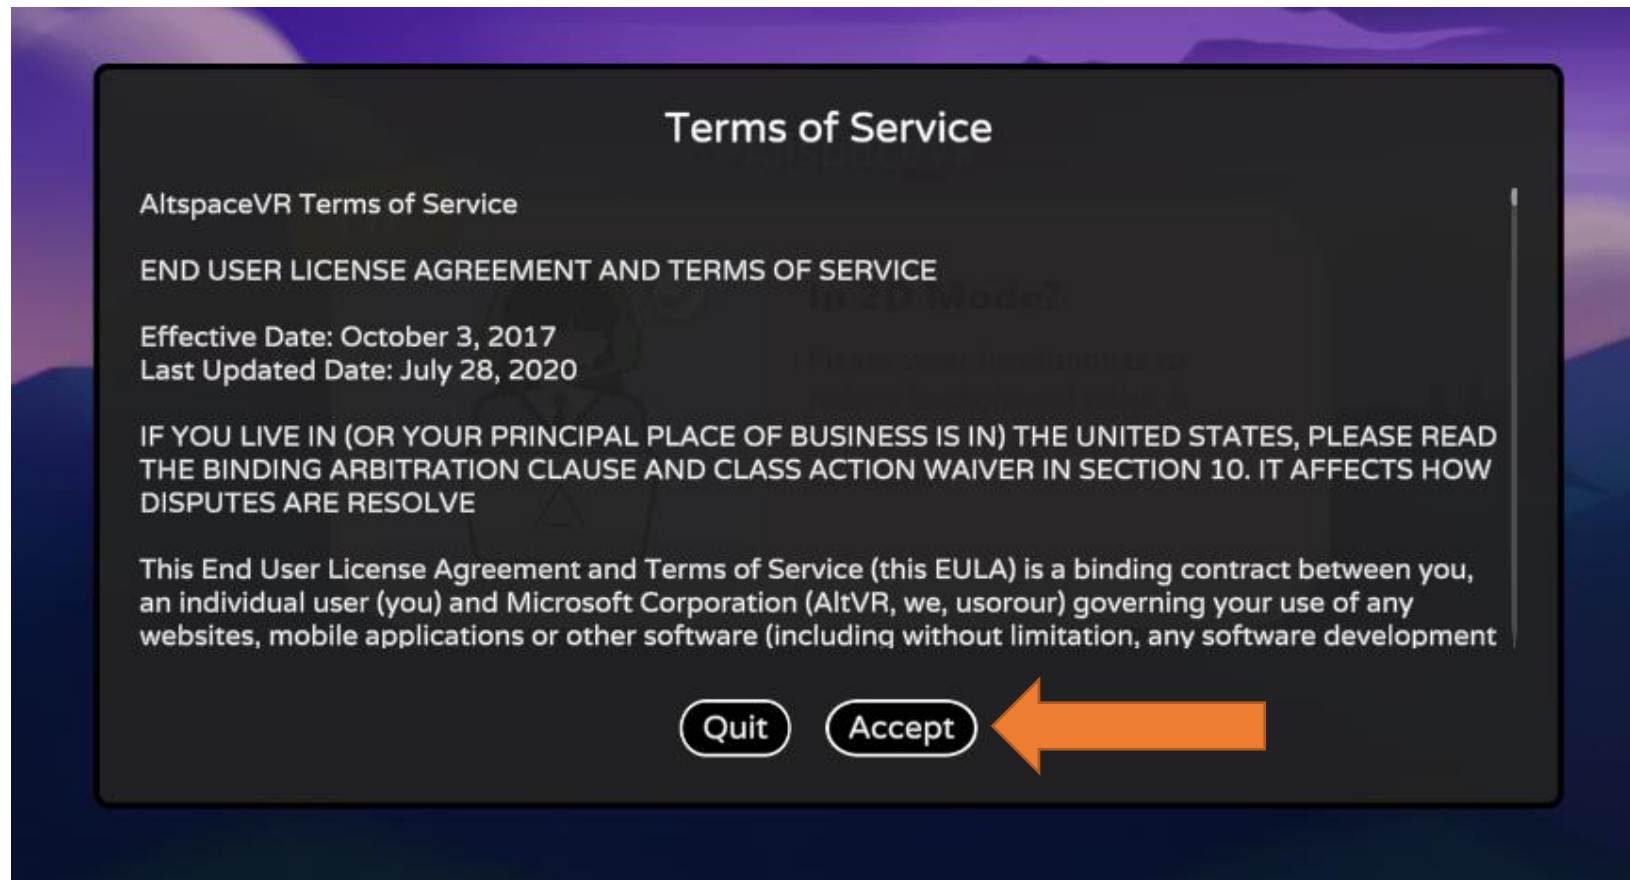

Lue ja hyväksy ehdot – Read and accept terms

- Lue ehdot ja hyväksy ne Accept napista
- Read terms and accept that Accept button.